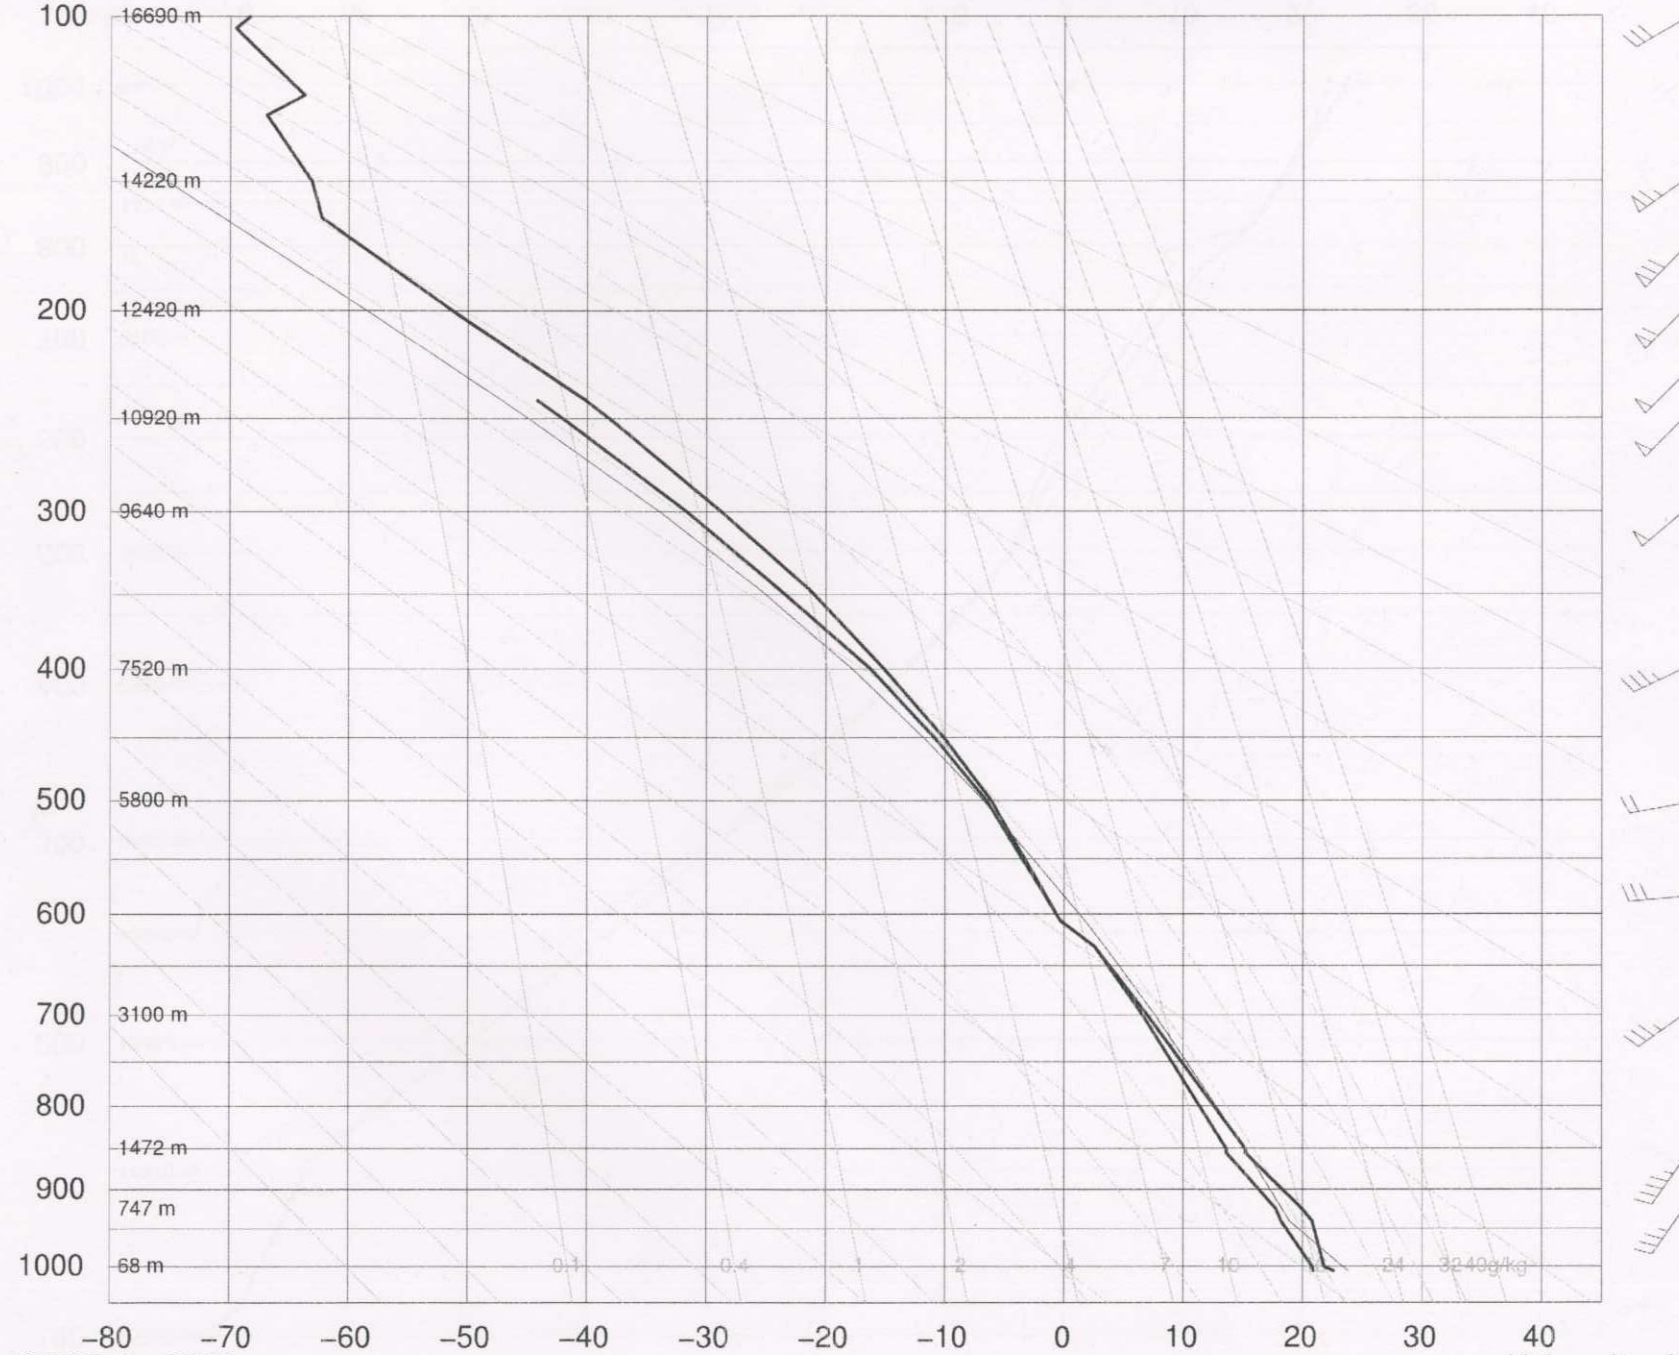

47807 Fukuoka

SLAT	33.58
SLON	130.3
SELV	15.00
SHOW	-0.40
LIFT	-0.13
LFTV	-0.14
SWET	278.9
KINX	37.30
CTOT	21.30
VTOT	21.50
TOTL	42.80
CAPE	261.1
CAPV	308.6
CINS	-19.3
CINV	-20.0
EQLV	491.3
EQTV	492.0
LFCT	819.0
LFCV	819.4
BRCH	2.94
BRCV	3.48
LCLT	294.4
LCLP	961.4
MLTH	297.8
MLMR	16.90
THCK	5756.
PWAT	62.22

12Z 26 Jun 2004

47807 Fukuoka

SLAT	33.58
SLON	130.3
SELV	15.00
SHOW	2.19
LIFT	0.65
LFTV	0.67
SWET	371.5
KINX	34.50
CTOT	19.70
VTOT	21.30
TOTL	41.00
CAPE	105.6
CAPV	124.2
CINS	-31.2
CINV	-27.4
EQLV	521.3
EQTV	522.1
LFCV	861.6
LFCV	869.4
BRCH	2.15
BRCV	2.53
LCLT	292.6
LCLP	954.7
MLTH	296.5
MLMR	15.16
THCK	5732.
PWAT	56.94